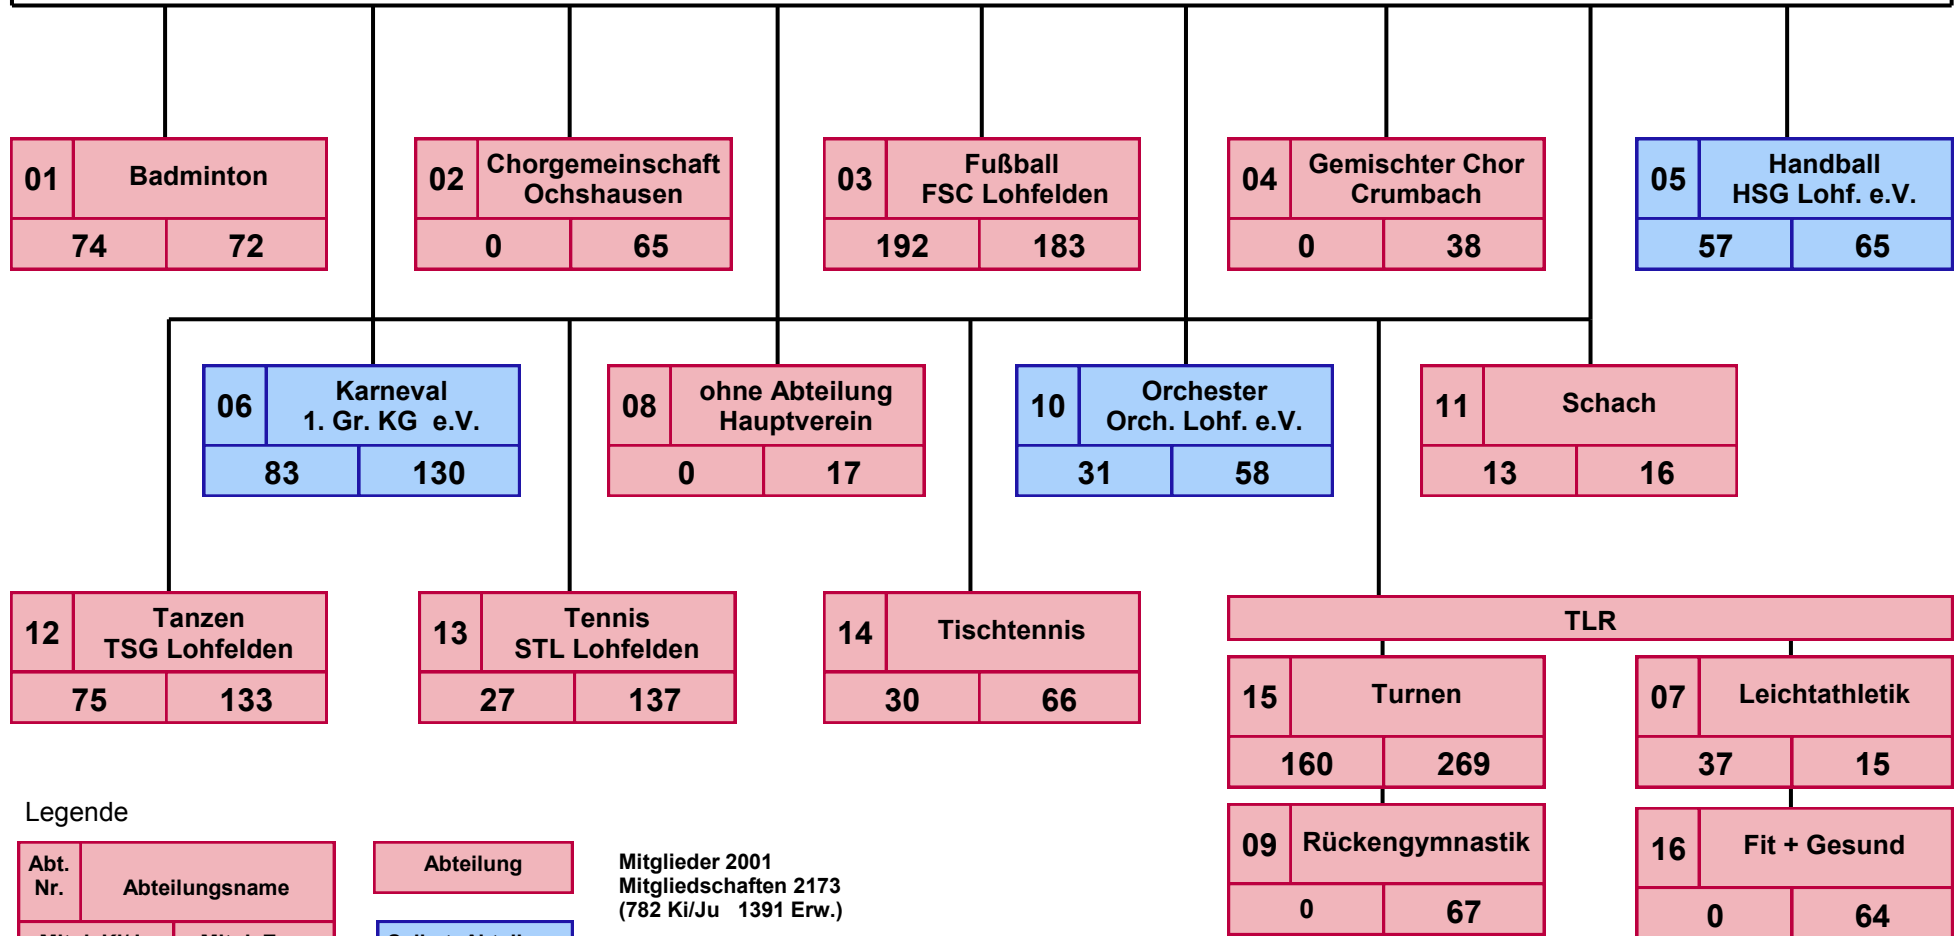

# FSK Lohfelden

Legende

<b>Abt. Nr.</b>	<b>Abteilungsname</b>
<b>Mitgl. Ki/Ju</b>	<b>Mitgl. Erw.</b>

<b>Abteilung</b>
<b>Selbst. Abteilung</b>

Mitglieder 2001  
Mitgliedschaften 2173  
(782 Ki/Ju 1391 Erw.)